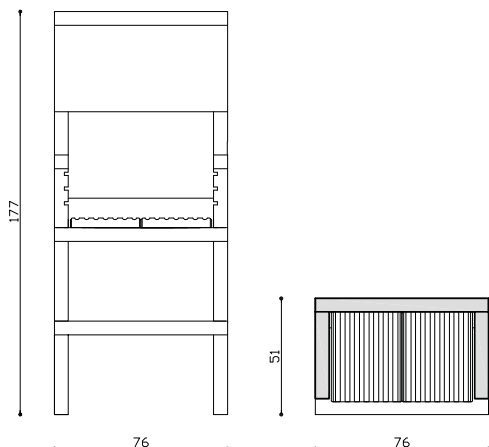

STOCCOLMA

CODICE CODE - NÚMERO	
10853	

ACCESSORI

ACCESSORIES ZUBEHÖR ACCESSOIRES ACCESORIOS

OPTIONAL OPTIONS SONDERZUBEHÖR ACCESSOIRES OPCIONAL	CODICE CODE NUMERO	DESCRIZIONE DESCRIPTION BESCHREIBUNG DESCRIPTION DESCRIPCIÓN
	Cod. 46818	Griglia biologica da 67x35 cm Organic grill rack (67x35 cm) Bio-Grillrost (67x35 cm) Grille bio (67x35 cm) Parrilla biológica (67x35 cm)
	Cod. 10389	Griglia cromata da 67x40 cm Chrome-plated grill rack (67x40 cm) Verchromter Grillrost (67x40 cm) Grille chromée (67x40 cm) Parrilla cromada (67x40 cm)
	Cod. 11133	Pietra ollare da 30x40 cm Grill stone (30x40 cm) Specksteinplatte (30x40 cm) Pierre ollaire (30x40 cm) Piedra de cocción (30x40 cm)
	Cod. 12086	Colla Linea Fix da 300 ml "Linea Fix" adhesive, 300 ml Kleber Linea Fix, 300 ml Colle Linea Fix, 300 ml Adhesivo Línea Fix, 300 ml
	Cod. 11041	Tavolo laterale per Stoccolma Stoccolma side worktop Seitentisch für Stoccolma Plan de travail latéral pour Stoccolma Mesa Lateral para Stoccolma
	Cod. 46924	Bruca legna da 60 cm Brazier, 60 cm Holzkorb 60 cm Grille porte-bûches 60 cm Brasero de 60 cm
	Cod. 14066	Set per Cottura Cooking set Grillbesteck Set ustensiles de cuisson Set para cocinar en barbacoa