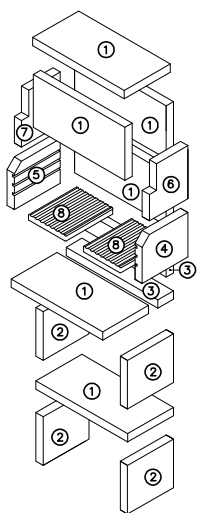

<b>Dimensioni barbecue</b> Barbecue dimensions Maße Grillkamin Dimensions barbecue Medidas barbacoa	L 76 cm P 51 cm H 177 cm
<b>Peso</b> Weight Gewicht Poids Peso	390 kg
<b>Piano cottura</b> Cooktop Kochfeld Surface de cuisson Encimera	65 X 40 cm
<b>Dimensioni griglia</b> Grill rack dimensions Maße Grillrost Dimensions grille Medidas parrilla	67 x 40 cm
<b>Griglia posizionabile su livelli</b> Number of grill levels Grillrost 2-fach verstellbar Nombre de positions grille Parrilla ajustable en niveles	3
<b>Dimensioni imballo</b> Packaging dimensions Verpackungsgröße Dimensions emballage Dimensiones del embalaje	L 82 cm P 48 cm H 100 cm