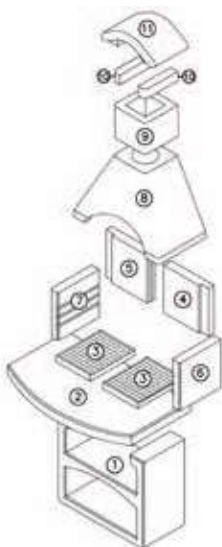

Da montare con Malta
Assemble using mortar
Montage mit Mörtel
À monter avec du Mortier
Se monta con mortero

Utilizzabile a legna con controcappa zincata
Can be used with wood, with galvanised hood liner
Verwendbar mit verzinkter Gegenhaube
Fonctionne avec du bois avec l'avaloir zingué
Se utiliza con leña, con campana interior galvanizada

DATI TECNICI

TECHNICAL SPECIFICATIONS - TECHNISCHE DATEN
CARACTÉRISTIQUES TECHNIQUES - DATOS TÉCNICOS

Dimensioni barbecue Barbecue dimensions Maße Grillkamin Dimensions barbecue Medidas barbacoa	L 114 cm P 70 cm H 216 cm
Peso Weight Gewicht Poids Peso	370 kg
Piano cottura Cooktop Kochfeld Surface de cuisson Encimera	65 x 40 cm
Dimensioni griglia Grill rack dimensions Maße Grillrost Dimensions grille Medidas parrilla	67 x 40 cm
Griglia posizionabile su livelli Number of grill levels Grillrost 2-fach verstellbar Nombre de positions grille Parrilla ajustable en niveles	3
Dimensioni imballo Packaging dimensions Verpackungsgröße Dimensions emballage Dimensiones del embalaje	L 82 cm P 48 cm H 140 cm