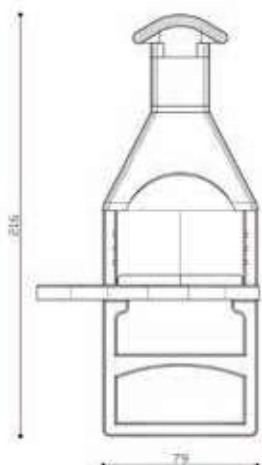

TREVISO

CODICE CODE - NÚMERO	
43848	

ACCESSORI

ACCESSORIES ZUBEHÖR ACCESSOIRES ACCESORIOS

OPTIONAL OPTIONS SONDERZUBEHÖR ACCESSOIRES OPCIONAL	CODICE CODE NUMERO	DESCRIZIONE DESCRIPTION BESCHREIBUNG DESCRIPTION DESCRIPCIÓN
	Cod. 46146	Colore al quarzo bianco da 10 Kg 10 kg white quartz colour 10 kg weißer Quarz Farbe 10 kg de quartz blanc de couleur 10 kg de cuarzo blanco de color
	Cod. 46818	Griglia biologica da 67x35 cm Organic grill rack (67x35 cm) Bio-Grillrost (67x35 cm) Grille bio (67x35 cm) Parrilla biológica (67x35 cm)
	Cod. 10389	Griglia cromata da 67x40 cm Chrome-plated grill rack (67x40 cm) Verchromter Grillrost (67x40 cm) Grille chromée (67x40 cm) Parrilla cromada (67x40 cm)
	Cod. 11133	Pietra ollare da 30x40 cm Grill stone (30x40 cm) Specksteinplatte (30x40 cm) Pierre ollaire (30x40 cm) Piedra de cocción (30x40 cm)
	Cod. 45187	Tavolo Laterale per BBQ BBQ side worktop Seitentisch für Grillkamin Plan de travail latéral pour BBQ Mesa Lateral para Barbacoa
	Cod. 40298	Controcappa Zincata da 71 cm Galvanised hood liner, 71 cm Verzinkte Gegenhaube, 71 cm Avaloir zingué, 71 cm Campana interior galvanizada, 71 cm
	Cod. 46924	Brucia legna da 60 cm Brazier, 60 cm Holzkorb 60 cm Grille porte-bûches 60 cm Brasero de 60 cm
	Cod. 14066	Set per Cottura Cooking set Grillbesteck Set ustensiles de cuisson Set para cocinar en barbacoa