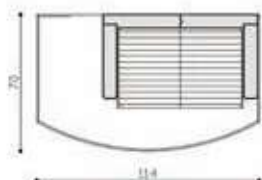

TREVISO

CODICE CODE - NÚMERO	
43848	

ACCESSORI

ACCESSORIES ZUBEHÖR ACCESSOIRES ACCESORIOS

OPTIONAL OPTIONS SONDERZUBEHÖR ACCESSOIRES OPCIONAL	CODICE CODE NUMERO	DESCRIZIONE DESCRIPTION BESCHREIBUNG DESCRIPTION DESCRIPCIÓN
	Cod. 46146	Colore al quarzo bianco da 10 Kg 10 kg white quartz colour 10 kg weißer Quarz Farbe 10 kg de quartz blanc de couleur 10 kg de cuarzo blanco de color
	Cod. 46818	Griglia biologica da 67x35 cm Organic grill rack (67x35 cm) Bio-Grillrost (67x35 cm) Grille bio (67x35 cm) Parrilla biológica (67x35 cm)
	Cod. 10389	Griglia cromata da 67x40 cm Chrome-plated grill rack (67x40 cm) Verchromter Grillrost (67x40 cm) Grille chromée (67x40 cm) Parrilla cromada (67x40 cm)
	Cod. 11133	Pietra ollare da 30x40 cm Grill stone (30x40 cm) Specksteinplatte (30x40 cm) Pierre ollaire (30x40 cm) Piedra de cocción (30x40 cm)
	Cod. 45187	Tavolo Laterale per BBQ BBQ side worktop Seitentisch für Grillkamin Plan de travail latéral pour BBQ Mesa Lateral para Barbacoa
	Cod. 40298	Controcappa Zincata da 71 cm Galvanised hood liner, 71 cm Verzinkte Gegenhaube, 71 cm Avaloir zingué, 71 cm Campana interior galvanizada, 71 cm
	Cod. 46924	Brucia legna da 60 cm Brazier, 60 cm Holzkorb 60 cm Grille porte-bûches 60 cm Brasero de 60 cm
	Cod. 14066	Set per Cottura Cooking set Grillbesteck Set ustensiles de cuisson Set para cocinar en barbacoa