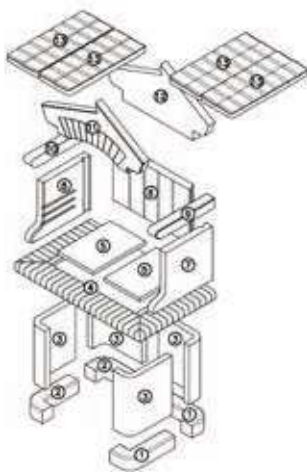

### Da montare con Malta

Assemble using mortar  
Montage mit Mörtel  
À monter avec du Mortier  
Se monta con mortier

**DATI TECNICI**

TECHNICAL SPECIFICATIONS - TECHNISCHE DATEN  
CARACTÉRISTIQUES TECHNIQUES - DATOS TÉCNICOS

<b>Dimensioni barbecue</b> Barbecue dimensions Maße Grillkamin Dimensions barbecue Medidas barbacoa	L 150 cm P 70 cm H 197 cm
<b>Peso</b> Weight Gewicht Poids Peso	700 kg
<b>Piano cottura</b> Cooktop Kochfeld Surface de cuisson Encimera	88 x 62 cm
<b>Dimensioni griglia</b> Grill rack dimensions Maße Grillrost Dimensions grille Medidas parrilla	88,5 x 40 cm
<b>Griglia posizionabile su livelli</b> Number of grill levels Grillrost 2-fach verstellbar Nombre de positions grille Parrilla ajustable en niveles	3
<b>Dimensioni imballo</b> Packaging dimensions Verpackungsgröße Dimensions emballage Dimensiones del embalaje	L 105 cm P 70 cm H 160 cm