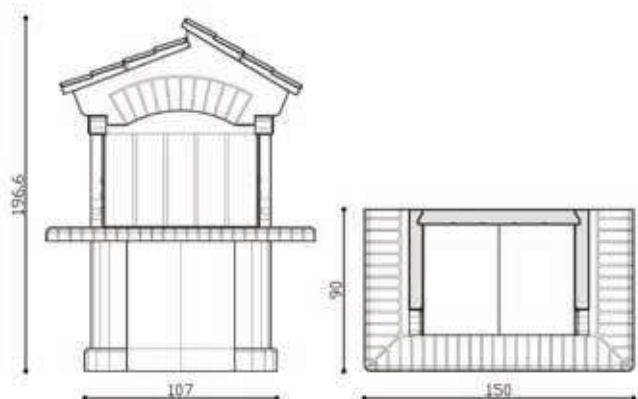

CANARIE

CODICE CODE - NÚMERO	
43756	

ACCESSORI

ACCESSORIES ZUBEHÖR ACCESSOIRES ACCESORIOS

OPTIONAL OPTIONS SONDERZUBEHÖR ACCESSOIRES OPCIONAL	CODICE CODE NUMERO	DESCRIZIONE DESCRIPTION BESCHREIBUNG DESCRIPTION DESCRIPCIÓN
	Cod. 46146	Colore al quarzo bianco da 10 Kg 10 kg white quartz colour 10 kg weißer Quarz Farbe 10 kg de quartz blanc de couleur 10 kg de cuarzo blanco de color
	Cod. 46795	Griglia biologica da 88,5x35 cm Organic grill rack (88,5x35 cm) Bio-Grillrost (88,5x35 cm) Grille bio (88,5x35 cm) Parrilla biológica (88,5x35 cm)
	Cod. 10402	Griglia cromata da 88,5x40 cm Chrome-plated grill rack (88,5x40 cm) Verchromter Grillrost (88,5x40 cm) Grille chromée (88,5x40 cm) Parrilla cromada (88,5x40 cm)
	Cod. 11164	Pietra ollare da 40x50 cm Grill stone (40x50 cm) Specksteinplatte (40x50 cm) Pierre ollaire (40x50 cm) Piedra de cocción (40x50 cm)
	Cod. 12086	Colla Linea Fix da 300 ml "Linea Fix" adhesive, 300 ml Kleber Linea Fix, 300 ml Colle Linea Fix, 300 ml Adhesivo Línea Fix, 300 ml
	Cod. 45187	Tavolo Laterale per BBQ BBQ side worktop Seitentisch für Grillkamin Plan de travail latéral pour BBQ Mesa Lateral para Barbacoa
	Cod. 46917	Brucia legna da 70 cm Brazier, 70 cm Holzkorb 70 cm Grille porte-bûches 70 cm Brasero de 70 cm
	Cod. 14066	Set per Cottura Cooking set Grillbesteck Set ustensiles de cuisson Set para cocinar en barbacoa