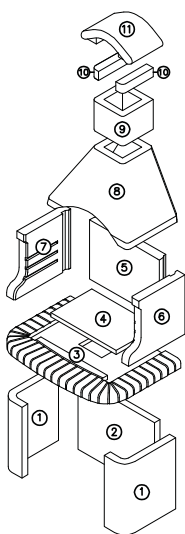

**Da montare con Malta**  
Assemble using mortar  
Montage mit Mörtel  
À monter avec du Mortier  
Se monta con mortero

**Utilizzabile a legna con controcappa zincata**  
Can be used with wood, with galvanized hood liner  
Verwendbar mit verzinkter Gegenhaube  
Fonctionne avec du bois avec l'avaloir zingué  
Se utiliza con leña, con campana interior galvanizada

**DATI TECNICI**

TECHNICAL SPECIFICATIONS - TECHNISCHE DATEN  
CARACTÉRISTIQUES TECHNIQUES - DATOS TÉCNICOS

<b>Dimensioni barbecue</b> Barbecue dimensions Maße Grillkamin Dimensions barbecue Medidas barbacoa	L 110 cm P 75 cm H 211 cm
<b>Peso</b> Weight Gewicht Poids Peso	446 kg
<b>Piano cottura</b> Cooktop Kochfeld Surface de cuisson Encimera	65 x 47 cm
<b>Dimensioni griglia</b> Grill rack dimensions Maße Grillrost Dimensions grille Medidas parrilla	67 x 40 cm
<b>Griglia posizionabile su livelli</b> Number of grill levels Grillrost 2-fach verstellbar Nombre de positions grille Parrilla ajustable en niveles	3
<b>Dimensioni imballo</b> Packaging dimensions Verpackungsgröße Dimensions emballage Dimensiones del embalaje	L 82 cm P 60 cm H 120 cm

Prog.	Cod.	Note
01	EB-007V	
02	EB-015V	
03	PL-010VA	
04	PF-009	
05	SC-014V	
06	SF-014VD	
07	SF-014VS	
08	CA-001V	
09	CF-001V	
10	SU-001V	
11	CO-001V	

**TREMITI**

**LISTINO**

<b>CODICE</b> CODE - NÚMERO	
41080	