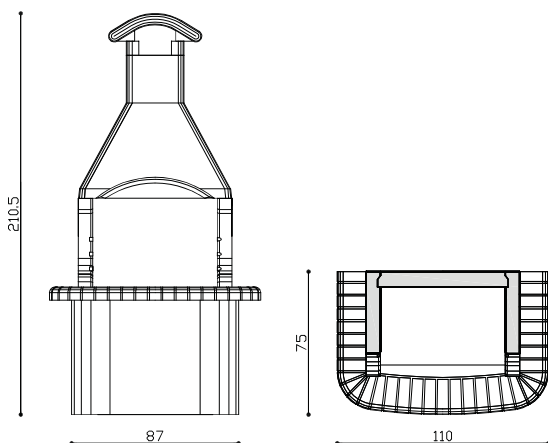

TREMITI

LISTINO

CODICE CODE - NÚMERO	
41080	

ACCESSORI

ACCESSORIES ZUBEHÖR ACCESSOIRES ACCESORIOS

OPTIONAL OPTIONS SONDERZUBEHÖR ACCESSOIRES OPCIONAL	CODICE CODE NUMERO	DESCRIZIONE DESCRIPTION BESCHREIBUNG DESCRIPTION DESCRIPCIÓN
	Cod. 46146	Colore al quarzo bianco da 10 Kg 10 kg white quartz colour 10 kg weißer Quarz Farbe 10 kg de quartz blanc de couleur 10 kg de cuarzo blanco de color
	Cod. 46818	Griglia biologica da 67x35 cm Organic grill rack (67x35 cm) Bio-Grillrost (67x35 cm) Grille bio (67x35 cm) Parrilla biológica (67x35 cm)
	Cod. 10389	Griglia cromata da 67x40 cm Chrome-plated grill rack (67x40 cm) Verchromter Grillrost (67x40 cm) Grille chromée (67x40 cm) Parrilla cromada (67x40 cm)
	Cod. 11164	Pietra ollare da 40x50 cm Grill stone (40x50 cm) Specksteinplatte (40x50 cm) Pierre ollaire (40x50 cm) Piedra de cocción (40x50 cm)
	Cod. 40298	Controcappa Zincata da 71 cm Galvanised hood liner, 71 cm Verzinkte Gegenhaube, 71 cm Avaloir zingué, 71 cm Campana interior galvanizada, 71 cm
	Cod. 45187	Tavolo Laterale per BBQ BBQ side worktop Seitentisch für Grillkamin Plan de travail latéral pour BBQ Mesa Lateral para Barbacoa
	Cod. 46924	Brucia legna da 60 cm Brazier, 60 cm Holzkorb 60 cm Grille porte-bûches 60 cm Brasero de 60 cm
	Cod. 14066	Set per Cottura Cooking set Grillbesteck Set ustensiles de cuisson Set para cocinar en barbacoa