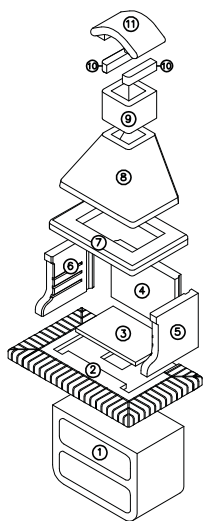

Da montare con Malta
Assemble using mortar
Montage mit Mörtel
À monter avec du Mortier
Se monta con mortero

Utilizzabile a legna con controcappa zincata
Can be used with wood, with galvanised hood liner
Verwendbar mit verzinkter Gegenhaube
Fonctionne avec du bois avec l'avaloir zingué
Se utiliza con leña, con campana interior galvanizada

DATI TECNICI

TECHNICAL SPECIFICATIONS - TECHNISCHE DATEN
CARACTÉRISTIQUES TECHNIQUES - DATOS TÉCNICOS

Dimensioni barbecue Barbecue dimensions Maße Grillkamin Dimensions barbecue Medidas barbaaoa	L 130 cm P 80 cm H 226 cm
Peso Weight Gewicht Poids Peso	590 kg
Piano cottura Cooktop Kochfeld Surface de cuisson Encimera	65 x 40 cm
Dimensioni griglia Grill rack dimensions Maße Grillrost Dimensions grille Medidas parrilla	67 x 40 cm
Griglia posizionabile su livelli Number of grill levels Grillrost 2-fach verstellbar Nombre de positions grille Parrilla ajustable en niveles	3
Dimensioni imballo Packaging dimensions Verpackungsgröße Dimensions emballage Dimensiones del embalaje	L 90 cm P 60 cm H 140 cm