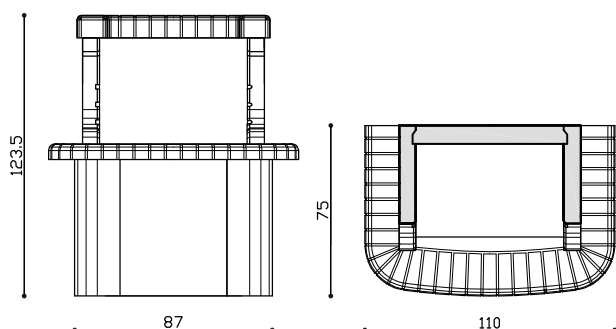

GAVI

GAVI	
CODICE CODE - NÚMERO	
41059	

ACCESSORI

ACCESSORIES ZUBEHÖR ACCESSOIRES ACCESORIOS

OPTIONAL OPTIONS SONDERZUBEHÖR ACCESSOIRES OPCIONAL	CODICE CODE NUMERO	DESCRIZIONE DESCRIPTION BESCHREIBUNG DESCRIPTION DESCRIPCIÓN
	Cod. 46146	Colore al quarzo bianco da 10 Kg 10 kg white quartz colour 10 kg weißer Quarz Farbe 10 kg de quartz blanc de couleur 10 kg de cuarzo blanco de color
	Cod. 46818	Griglia biologica da 67x35 cm Organic grill rack (67x35 cm) Bio-Grillrost 67x35 cm) Grille bio (67x35 cm) Parrilla biológica (67x35 cm)
	Cod. 10389	Griglia cromata da 67x40 cm Chrome-plated grill rack (67x40 cm) Verchromter Grillrost (67x40 cm) Grille chromée (67x40 cm) Parrilla cromada (67x40 cm)
	Cod. 11164	Pietra ollare da 40x50 cm Grill stone (40x50 cm) Specksteinplatte (40x50 cm) Pierre ollaire (40x50 cm) Piedra de cocción (40x50 cm)
	Cod. 45187	Tavolo Laterale per BBQ BBQ side worktop Seitentisch für Grillkamin Plan de travail latéral pour BBQ Mesa Lateral para Barbacoa
	Cod. 46924	Brucia legna da 60 cm Brazier, 60 cm Holzkorb 60 cm Grille porte-bûches 60 cm Brasero de 60 cm
	Cod. 14066	Set per Cottura Cooking set Grillbesteck Set ustensiles de cuisson Set para cocinar en barbacoa