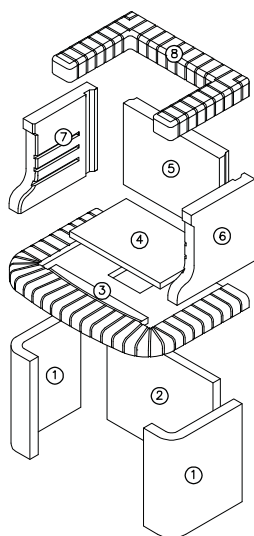

<b>Dimensioni barbecue</b> Barbecue dimensions Maße Grillkamin Dimensions barbecue Medidas barbacoa	L 110 cm P 75 cm H 124 cm
<b>Peso</b> Weight Gewicht Poids Peso	360 kg
<b>Piano cottura</b> Cooktop Kochfeld Surface de cuisson Encimera	65 x 47 cm
<b>Dimensioni griglia</b> Grill rack dimensions Maße Grillrost Dimensions grille Medidas parrilla	67 x 40 cm
<b>Griglia posizionabile su livelli</b> Number of grill levels Grillrost 2-fach verstellbar Nombre de positions grille Parrilla ajustable en niveles	3
<b>Dimensioni imballo</b> Packaging dimensions Verpackungsgröße Dimensions emballage Dimensiones del embalaje	L 82 cm P 60 cm H 120 cm