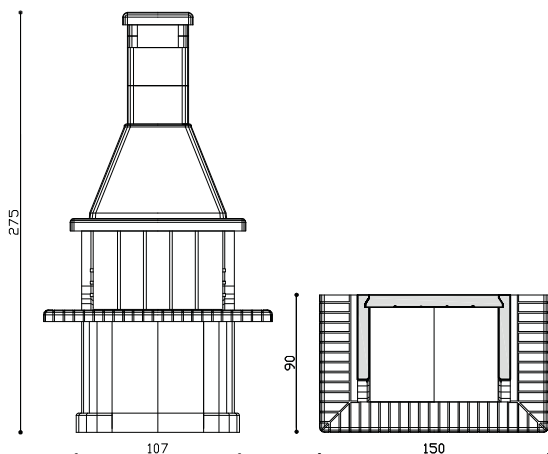

VULCANO

CODICE CODE - NÚMERO	
41035	

ACCESSORI

ACCESSORIES ZUBEHÖR ACCESSOIRES ACCESORIOS

OPTIONAL OPTIONS SONDERZUBEHÖR ACCESSOIRES OPCIONAL	CODICE CODE NUMERO	DESCRIZIONE DESCRIPTION BESCHREIBUNG DESCRIPTION DESCRIPCIÓN
	Cod. 46146	Colore al quarzo bianco da 10 Kg 10 kg white quartz colour 10 kg weißer Quarz Farbe 10 kg de quartz blanc de couleur 10 kg de cuarzo blanco de color
	Cod. 46795	Griglia biologica da 88,5x35 cm Organic grill rack (88,5x35 cm) Bio-Grillrost (88,5x35 cm) Grille bio (88,5x35 cm) Parrilla biológica (88,5x35 cm)
	Cod. 10402	Griglia cromata da 88,5x40 cm Chrome-plated grill rack (88,5x40 cm) Verchromter Grillrost (88,5x40 cm) Grille chromée (88,5x40 cm) Parrilla cromada (88,5x40 cm)
	Cod. 11164	Pietra ollare da 40x50 cm Grill stone (40x50 cm) Specksteinplatte (40x50 cm) Pierre ollaire (40x50 cm) Piedra de cocción (40x50 cm)
	Cod. 23727	Controcappa Zincata da 84 cm Galvanised hood liner, 84 cm Verzinkte Gegenhaube, 84 cm Avaloir zingué, 84 cm Campana interior galvanizada, 84 cm
	Cod. 46917	Brucia legna da 70 cm Brazier, 70 cm Holzkorb 70 cm Grille porte-bûches 70 cm Brasero de 70 cm
	Cod. 14066	Set per Cottura Cooking set Grillbesteck Set ustensiles de cuisson Set para cocinar en barbacoa