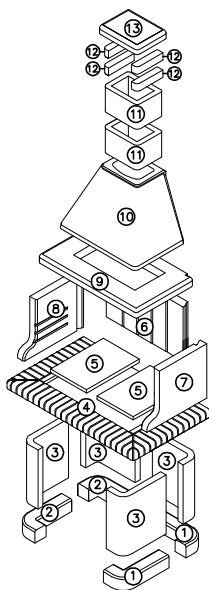

Da montare con Malta
Assemble using mortar
Montage mit Mörtel
À monter avec du Mortier
Se monta con mortero

Utilizzabile a legna con controcappa zincata
Can be used with wood, with galvanised hood liner
Verwendbar mit verzinkter Gegenhaube
Fonctionne avec du bois avec l'avaloir zingué
Se utiliza con leña, con campana interior galvanizada

DATI TECNICI

TECHNICAL SPECIFICATIONS - TECHNISCHE DATEN
CARACTÉRISTIQUES TECHNIQUES - DATOS TÉCNICOS

Dimensioni barbecue Barbecue dimensions Maße Grillkamin Dimensions barbecue Medidas barbacoa	L 150 cm P 90 cm H 275 cm
Peso Weight Gewicht Poids Peso	670 kg
Piano cottura Cooktop Kochfeld Surface de cuisson Encimera	86 x 62 cm
Dimensioni griglia Grill rack dimensions Maße Grillrost Dimensions grille Medidas parrilla	88,5 x 40 cm
Griglia posizionabile su livelli Number of grill levels Grillrost 2-fach verstellbar Nombre de positions grille Parrilla ajustable en niveles	3
Dimensioni imballo Packaging dimensions Verpackungsgröße Dimensions emballage Dimensiones del embalaje	L 105 cm P 70 cm H 160 cm

Prog.	Cod.	Note
01	EB-008VD	
02	EB-008VS	
03	EB-007V	
04	PL-006VA	
05	PF-005V	
06	SC-008V	
07	SF-008VD	
08	SF-008VS	
09	SO-006V	
10	CA-008V	
11	CF-002V	
12	SU-001V	
13	CO-003V	

VULCANO

CODICE CODE - NÚMERO	
41035	