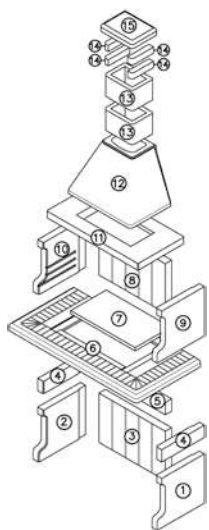

**Da montare con Malta**  
Assemble using mortar  
Montage mit Mörtel  
À monter avec du Mortier  
Se monta con mortero

**Utilizzabile a legna con controcappa zincata**  
Can be used with wood, with galvanised hood liner  
Verwendbar mit verzinkter Gegenhaube  
Fonctionne avec du bois avec l'avaloir zingué  
Se utiliza con leña, con campana interior galvanizada

**DATI TECNICI**

TECHNICAL SPECIFICATIONS - TECHNISCHE DATEN  
CARACTÉRISTIQUES TECHNIQUES - DATOS TÉCNICOS

<b>Dimensioni barbecue</b> Barbecue dimensions Maße Grillkamin Dimensions barbecue Medidas barbaaoa	L 180 cm P 90 cm H 287 cm
<b>Peso</b> Weight Gewicht Poids Peso	750 kg
<b>Piano cottura</b> Cooktop Kochfeld Surface de cuisson Encimera	91 x 57 cm
<b>Dimensioni griglia</b> Grill rack dimensions Maße Grillrost Dimensions grille Medidas parrilla	94 x 40 cm
<b>Griglia posizionabile su livelli</b> Number of grill levels Grillrost 2-fach verstellbar Nombre de positions grille Parrilla ajustable en niveles	3
<b>Dimensioni imballo</b> Packaging dimensions Verpackungsgröße Dimensions emballage Dimensiones del embalaje	L 120 cm P 80 cm H 190 cm