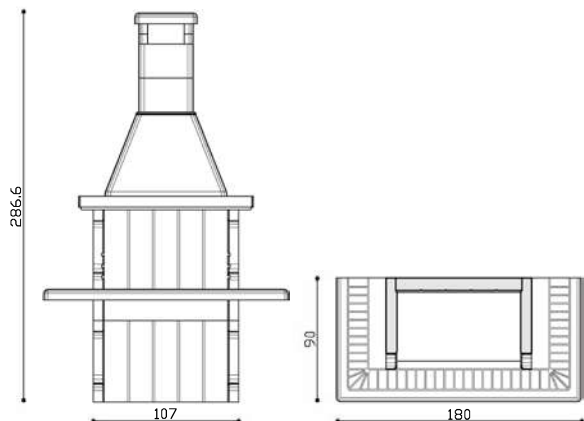

PANAREA

CODICE CODE - NÚMERO	
41011	

ACCESSORI

ACCESSORIES ZUBEHÖR ACCESSOIRES ACCESORIOS

OPTIONAL OPTIONS SONDERZUBEHÖR ACCESSOIRES OPCIONAL	CODICE CODE NUMERO	DESCRIZIONE DESCRIPTION BESCHREIBUNG DESCRIPTION DESCRIPCIÓN
	Cod. 46146	Colore al quarzo bianco da 10 Kg 10 kg white quartz colour 10 kg weißer Quarz Farbe 10 kg de quartz blanc de couleur 10 kg de cuarzo blanco de color
	Cod. 46832	Griglia biologica da 94x35 cm Organic grill rack (94x35 cm) Bio-Grillrost (94x35 cm) Grille bio (94x35cm) Parrilla biológica (94x35 cm)
	Cod. 10419	Griglia cromata da 94x40 cm Chrome-plated grill rack (94x40 cm) Verchromter Grillrost (94x40 cm) Grille chromée (94x40 cm) Parrilla cromada (94x40 cm)
	Cod. 11164	Pietra ollare da 40x50 cm Grill stone (40x50 cm) Specksteinplatte (40x50 cm) Pierre ollaire (40x50 cm) Piedra de cocción (40x50 cm)
	Cod. 23727	Controcappa Zincata da 84 cm Galvanised hood liner, 84 cm Verzinkte Gegenhaube, 84 cm Avaloir zingué, 84 cm Campana interior galvanizada, 84 cm
	Cod. 46917	Bruca legna da 70 cm Brazier, 70 cm Holzkorb 70 cm Grille porte-bûches 70 cm Brasero de 70 cm
	Cod. 14066	Set per Cottura Cooking set Grillbesteck Set ustensiles de cuisson Set para cocinar en barbaaoa