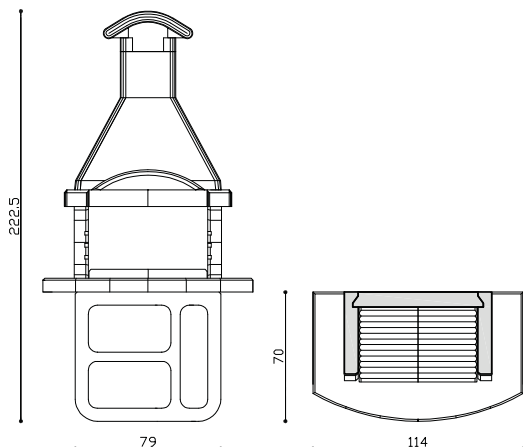

LOS ANGELES

CODICE CODE - NÚMERO	
13182	

ACCESSORI

ACCESSORIES ZUBEHÖR ACCESSOIRES ACCESORIOS

OPTIONAL OPTIONS SONDERZUBEHÖR ACCESSOIRES OPCIONAL	CODICE CODE NUMERO	DESCRIZIONE DESCRIPTION BESCHREIBUNG DESCRIPTION DESCRIPCIÓN
	Cod. 46146	Colore al quarzo bianco da 10 Kg 10 kg white quartz colour 10 kg weißer Quarz Farbe 10 kg de quartz blanc de couleur 10 kg de cuarzo blanco de color
	Cod. 46818	Griglia biologica da 67x35 cm Organic grill rack (67x35 cm) Bio-Grillrost (67x35 cm) Grille bio (67x35 cm) Parrilla biológica (67x35 cm)
	Cod. 10389	Griglia cromata da 67x40 cm Chrome-plated grill rack (67x40 cm) Verchromter Grillrost (67x40 cm) Grille chromée (67x40 cm) Parrilla cromada (67x40 cm)
	Cod. 11133	Pietra ollare da 30x40 cm Grill stone (30x40 cm) Specksteinplatte (30x40 cm) Pierre ollaire (30x40 cm) Piedra de cocción (30x40 cm)
	Cod. 45187	Tavolo Laterale per BBQ BBQ side worktop Seitentisch für Grillkamin Plan de travail latéral pour BBQ Mesa Lateral para Barbacoa
	Cod. 40298	Controcappa Zincata da 71 cm Galvanised hood liner, 71 cm Verzinkte Gegenhaube, 71 cm Avaloir zingué, 71 cm Campana interior galvanizada, 71 cm
	Cod. 46924	Brucia legna da 60 cm Brazier, 60 cm Holzkorb 60 cm Grille porte-bûches 60 cm Brasero de 60 cm
	Cod. 14066	Set per Cottura Cooking set Grillbesteck Set ustensiles de cuisson Set para cocinar en barbacoa