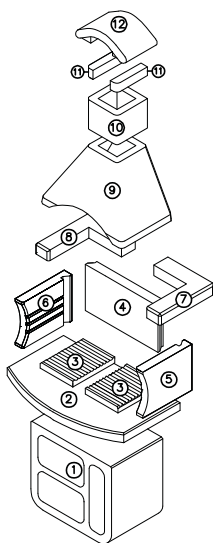

Da montare con Malta
Assemble using mortar
Montage mit Mörtel
À monter avec du Mortier
Se monta con mortero

Utilizzabile a legna con controcappa zincata
Can be used with wood, with galvanised hood liner
Verwendbar mit verzinkter Gegenhaube
Fonctionne avec du bois avec l'avaloir zingué
Se utiliza con leña, con campana interior galvanizada

DATI TECNICI

TECHNICAL SPECIFICATIONS - TECHNISCHE DATEN
CARACTÉRISTIQUES TECHNIQUES - DATOS TÉCNICOS

Dimensioni barbecue Barbecue dimensions Maße Grillkamin Dimensions barbecue Medidas barbacoa	L 114 cm P 70 cm H 223 cm
Peso Weight Gewicht Poids Peso	560 kg
Piano cottura Cooktop Kochfeld Surface de cuisson Encimera	65 x 40 cm
Dimensioni griglia Grill rack dimensions Maße Grillrost Dimensions grille Medidas parrilla	67 x 40 cm
Griglia posizionabile su livelli Number of grill levels Grillrost 2-fach verstellbar Nombre de positions grille Parrilla ajustable en niveles	3
Dimensioni imballo Packaging dimensions Verpackungsgröße Dimensions emballage Dimensiones del embalaje	L 82 cm P 60 cm H 140 cm