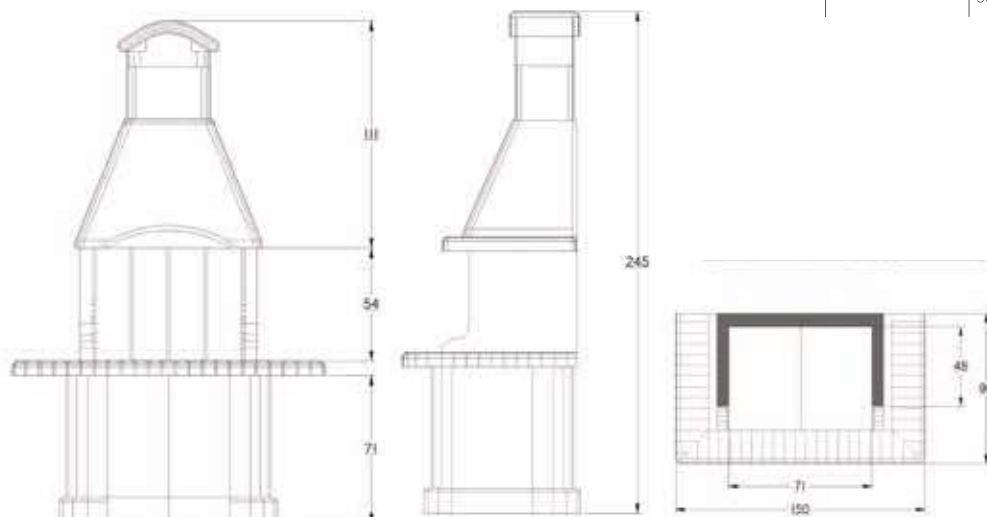

POSILLIPO

POSILLIPO	
CODICE CODE - NÚMERO	
10983	

ACCESSORI

ACCESSORIES ZUBEHÖR ACCESSOIRES ACCESORIOS

OPTIONAL OPTIONS SONDERZUBEHÖR ACCESSOIRES OPCIONAL	CODICE CODE NUMERO	DESCRIZIONE DESCRIPTION BESCHREIBUNG DESCRIPTION DESCRIPCIÓN
	Cod. 46146	Colore al quarzo bianco da 10 Kg 10 kg white quartz colour 10 kg weißer Quarz Farbe 10 kg de quartz blanc de couleur 10 kg de cuarzo blanco de color
	Cod. 46801	Griglia biologica da 73,5x35 cm Organic grill rack (73,5x35 cm) Bio-Grillrost (73,5x35 cm) Grille bio (73,5x35 cm) Parrilla biológica (73,5x35 cm)
	Cod. 10396	Griglia cromata da 74x40 cm Chrome-plated grill rack (74x40 cm) Verchromter Grillrost (74x40 cm) Grille chromée (74x40 cm) Parrilla cromada (74x40 cm)
	Cod. 11164	Pietra ollare da 40x50 cm Grill stone (40x50 cm) Specksteinplatte (40x50 cm) Pierre ollaire (40x50 cm) Piedra de cocción (40x50 cm)
	Cod. 23727	Controcappa Zincata da 84 cm Galvanised hood liner, 84 cm Verzinkte Gegenhaube, 84 cm Avaloir zingué, 84 cm Campana interior galvanizada, 84 cm
	Cod. 46924	Brucia legna da 60 cm Brazier, 60 cm Holzkorb 60 cm Grille porte-bûches 60 cm Brasero de 60 cm
	Cod. 14066	Set per Cottura Cooking set Grillbesteck Set ustensiles de cuisson Set para cocinar en barbacoa